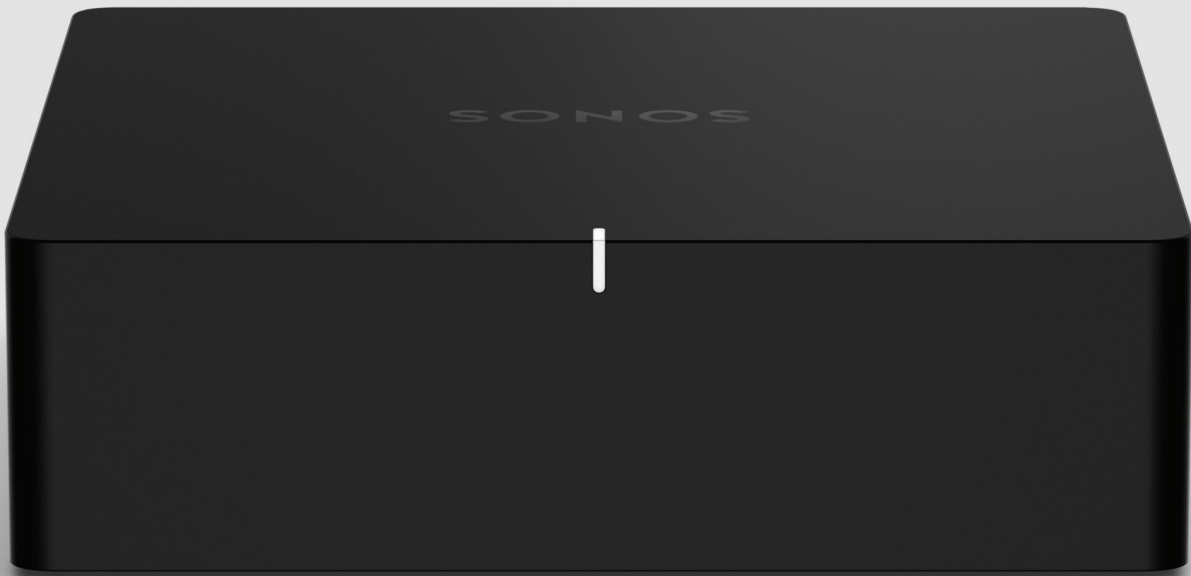

Port

El versátil componente que te permite reproducir en streaming en tu estéreo o receptor.

SONOS

Conecta Port a tu estéreo tradicional para reproducir música y más en streaming. Contrólalo con la app Sonos o Apple AirPlay 2, y amplía fácilmente tu sistema de audio a más habitaciones.

Reproduce en streaming todo lo que más te gusta

Pon música, podcasts, audiolibros, radio por Internet y más con tu equipo de audio amplificado.

Apple AirPlay 2

Transmite sonido directamente desde tu iPhone o iPad y pídele a Siri que reproduzca Apple Music.

Conecta y reproduce

Usa la entrada de línea para conectar tu teléfono, tornamesa u otro dispositivo a tu estéreo.

Amplía tu sistema de audio

Reproduce vinilos, CD y archivos almacenados de audio a través de bocinas Sonos ubicadas por toda la casa.

Se conecta a WiFi.

Compatible con 802.11 b/g/n, 2.4 GHz y 5 GHz.

Capacidad de BLE.

Peso

0.472 kg (1.04 lb).

Dimensiones (alto x ancho x profundidad)

41 x 138 x 138 mm (1.6 x 5.4 x 5.4 in).

Sonido brillante